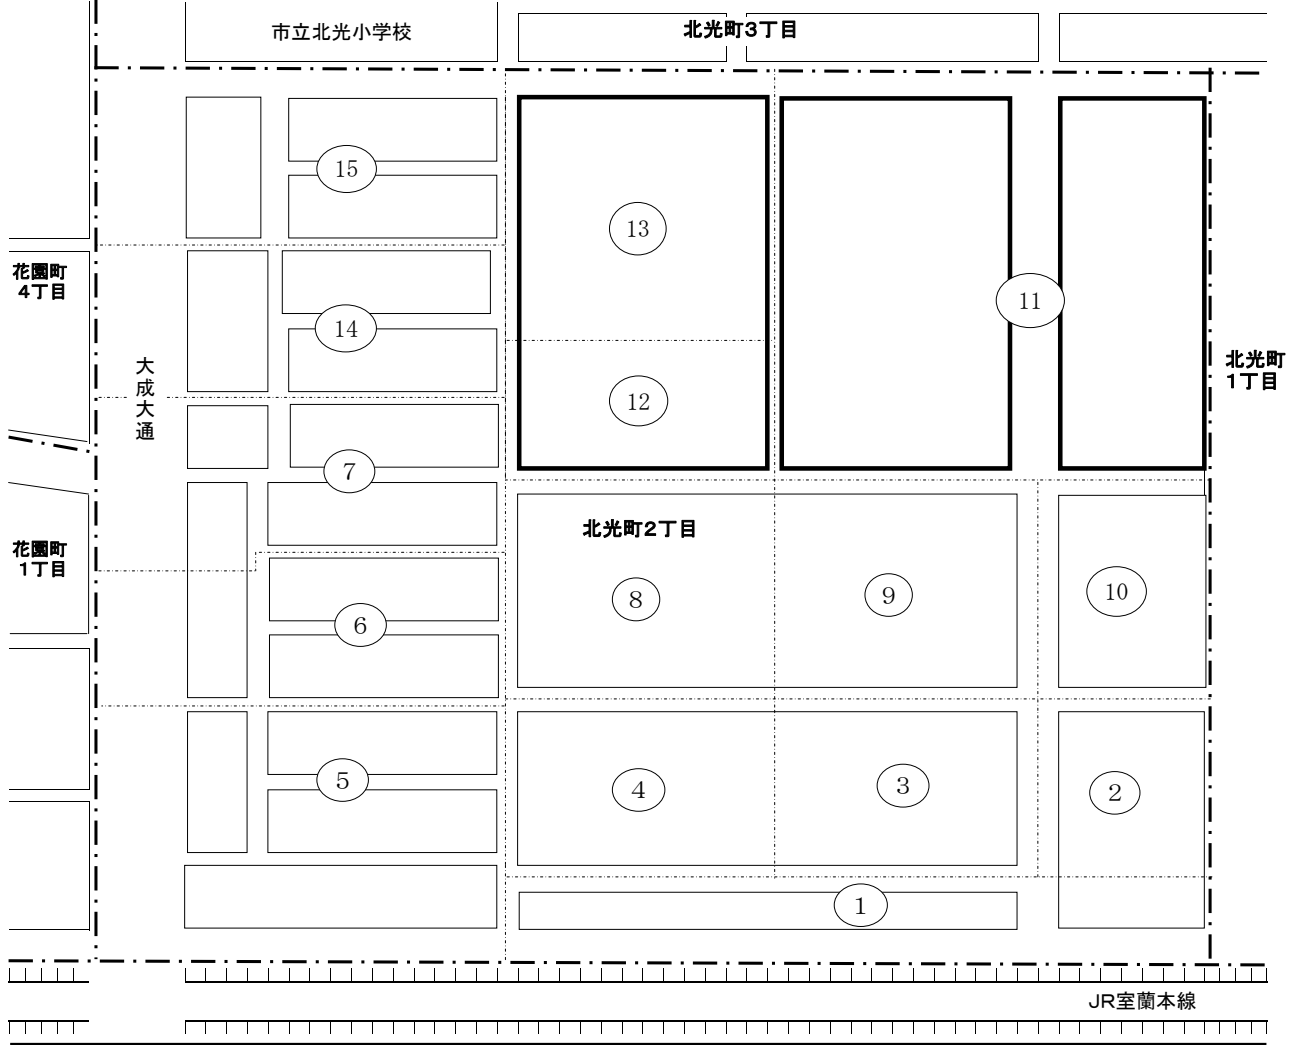

# 北光町2丁目の住居表示街区変更図

変更前の街区符号

変更後の街区符号